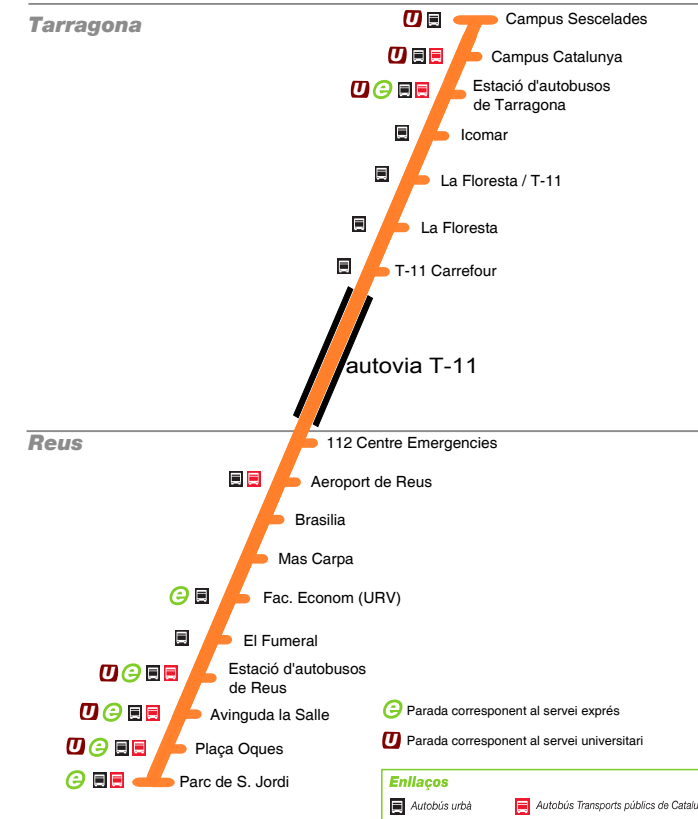

e4 Campus Universitari - Tarragona - Reus