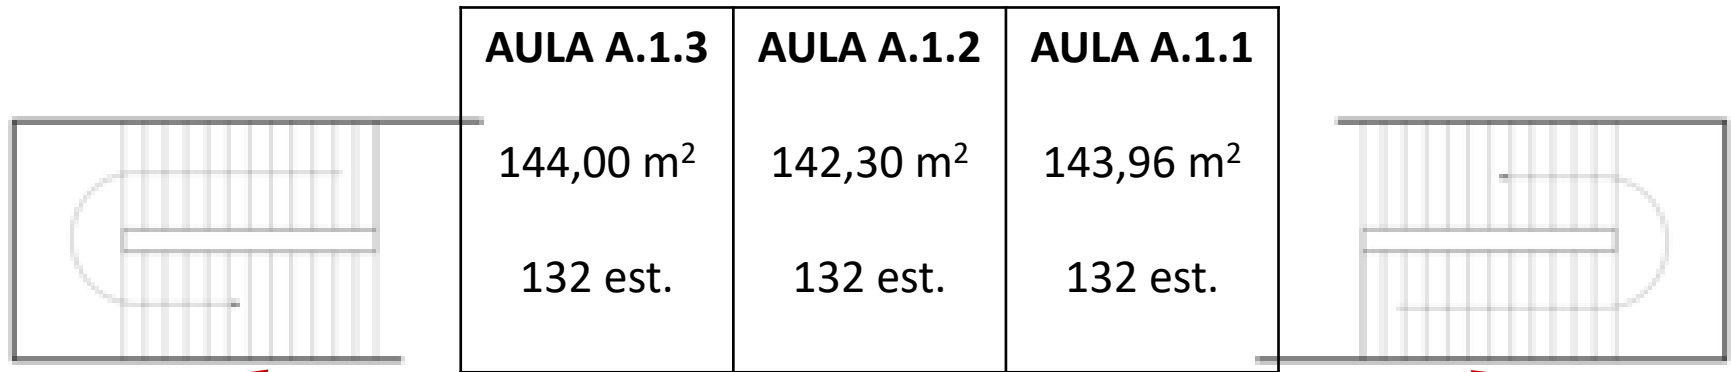

ACCESSOS A LES AULES

AULARI PLANTA BAIXA

Totes les aules de la planta baixa tenen accessos directes des de l'exterior de la Facultat.

ACCESSOS A LES AULES

AULARI PRIMERA PLANTA

Dues escales d'accés per regular la direcció del trànsit.